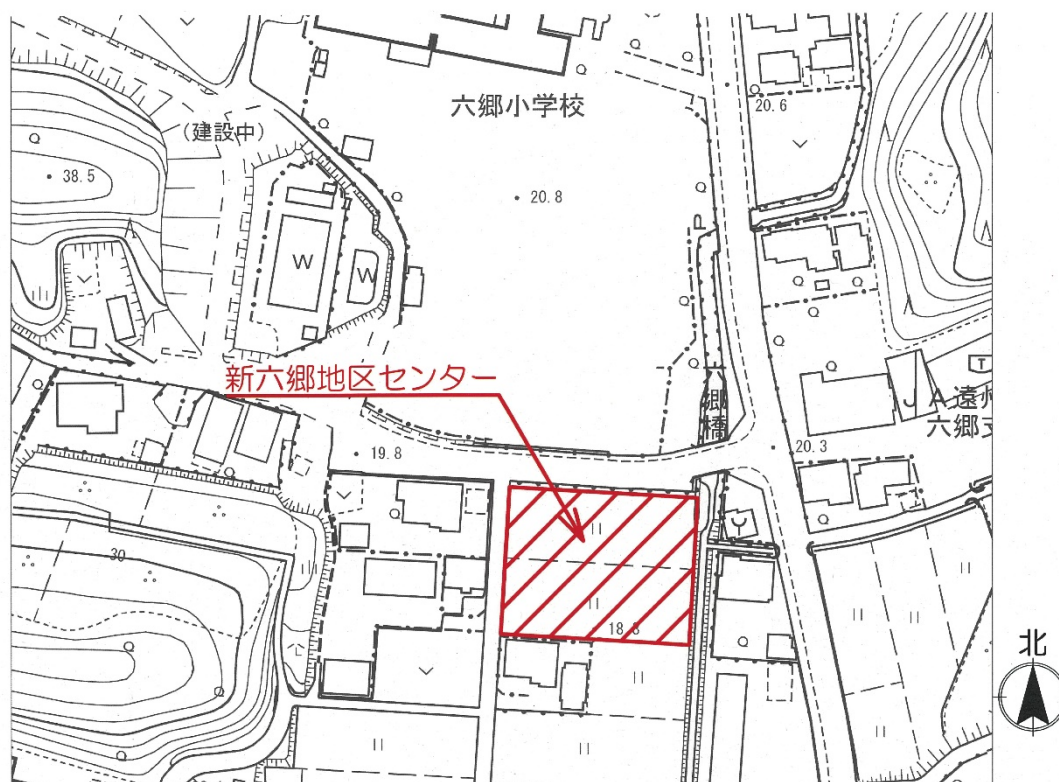

新たな六郷地区センターです。

六郷地区センター 完成イメージ図（南面）

場所の地図です。住所 菊川市本所2406

館内図です。

「移転までのスケジュール」

* 現在のセンターのご利用は、3月22日（日）までとなります。

3月23日（月）からは、「休館」となります。

* 3月9日（月）19：00～より「利用委員会」（内覧会）を開催し、新センターの「利用申し込み方法」を説明します。

3月10日（火）から、4月以降の予約を受け付けます。

* 4月16日（木）「落成式・オープン」となり、利用は4月17日（金）からとなります。